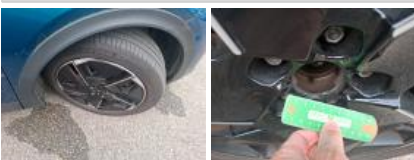

Jante alum. AVG bi-ton/polychrome, Griffe(s), Réparer/rempl. (montant forfaitaire)

Jante alum. ARG bi-ton/polychrome, Griffe(s), Réparer/rempl. (montant forfaitaire)

Jante alum. AVD bi-ton/polychrome, Griffe(s), Réparer/rempl. (montant forfaitaire)

Enjoliveur de roue AVD, Manque, E - Remplacer

Pneu AVD, Déchirure, E - Remplacer

Porte AVG, Griffe(s), Acceptable

Montant de toit G, Bosse(s), LI - Réparer et peindre (complet)

Capot, Eclat(s), Acceptable