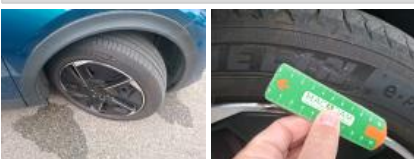

Pneu AVD, Déchirure, E - Remplacer