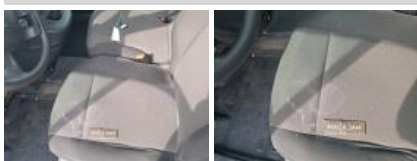

Matériel de secours

Roue de secours	Oui	Cric	Oui

Revêtement assise siège AVG, Tache, Nettoyer

Revêtement assise siège AVD, Sale, Nettoyer