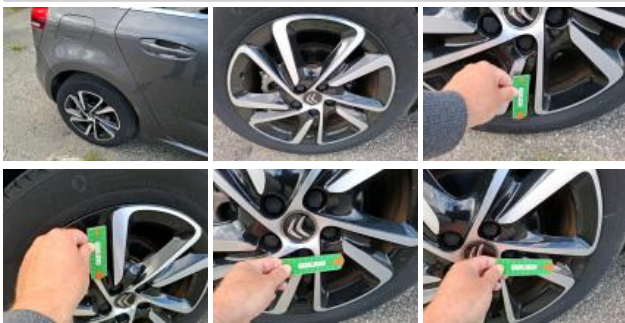

Pneu ARD, Déchirure, E - Remplacer