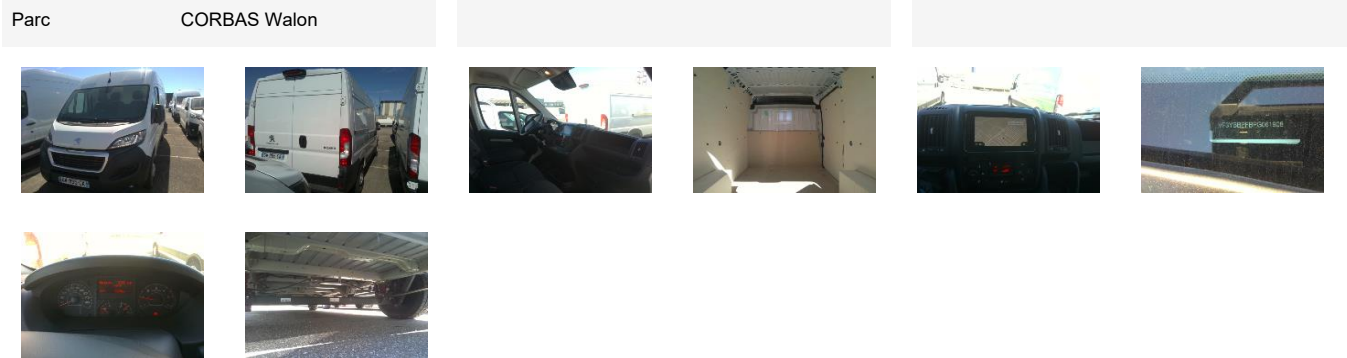

Détails véhicule

VIN	VF3YBBPFB PG061908	Date d'immatriculation	29/03/2024	Couleur	BLANC ICY OPAQUE STD
Marque	PEUGEOT	Immatriculation	GW-855-CK	Odometre	5 620 km
Modèle	BOXER FG TOLE L2 H2 3.3 T 140BHD1 S&S BV	Etat du véhicule	Conforme		
Pré-dommage		Montant pré-dommage	-	Commentaires pré-dommage	

Détails d'évaluation

Eléments amovibles

Cric	✓
Roue de secours	✗

Documents techniques

Manuel d'utilisation	✗
Carnets de bord	✗
Double clefs	✗
Révision	✗

Pneumatiques

Continental 215/70/15 S Eté 7.7 mm		Continental 215/70/15 S Eté 7.8 mm	
Goodyear 215/70/15 S Eté 8.5 mm		Goodyear 215/70/15 S Eté 8.4 mm	

Dommages extérieurs

5		Elément	Kit compresseur complet	6		Elément	Coquille de rétroviseur
		Position	-			Position	Avant Gauche
7		Dommages	Manquant	8		Dommages	Rayure
		Commentaires	-			Commentaires	-
7		Elément	Feu clignotant latéral	8		Elément	Panneau latéral
		Position	Avant Gauche			Position	Arrière Droit
7		Dommages	Cassé	8		Dommages	Enfoncement
		Commentaires	-			Commentaires	-

Autres dommages