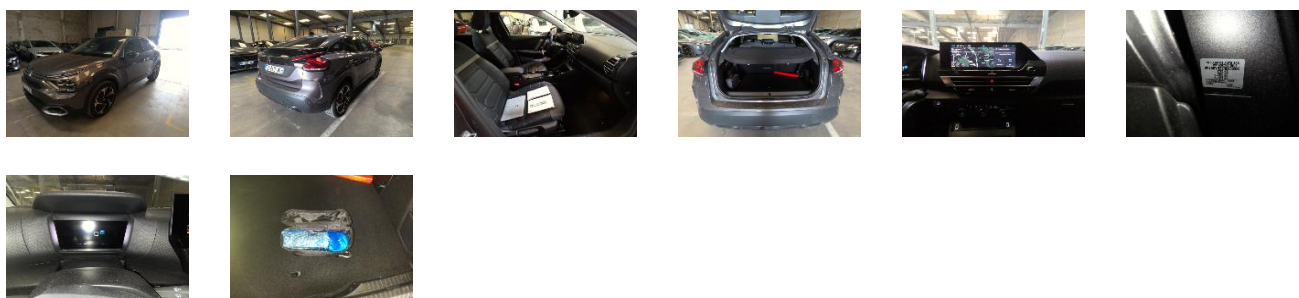

Détails véhicule

VIN	VR7BBYHZ2 RE068026	Marque	CITROEN	Date d'entretien	-
Immatriculation	GZ-243-JK	Modèle	C4 V3 BHD1 130 S&S EAT8 MAX	Odomètre d'entretien	-
Date d'immatriculation	26/09/2024	Année	2024	Couleur	EVL GRIS PLATINIUM
Odometre	25 530 km	Cylindrée	-	Capitonnage	F5FO
Carburant	Diesel	Carrosserie	BERLINE 5 PORTES	Date du prochain Contrôle Technique	-
Sièges	-	Transmission	Manuelle	CO2	133
Portes	5	Vitesses	4		

Détails d'évaluation

Date d'évaluation	20/08/2025	Parc	CERTINES
-------------------	------------	------	----------

Equipements génériques

--

Eléments amovibles

Kit roue secours Complet	✓
Plage arrière	✓

Documents techniques