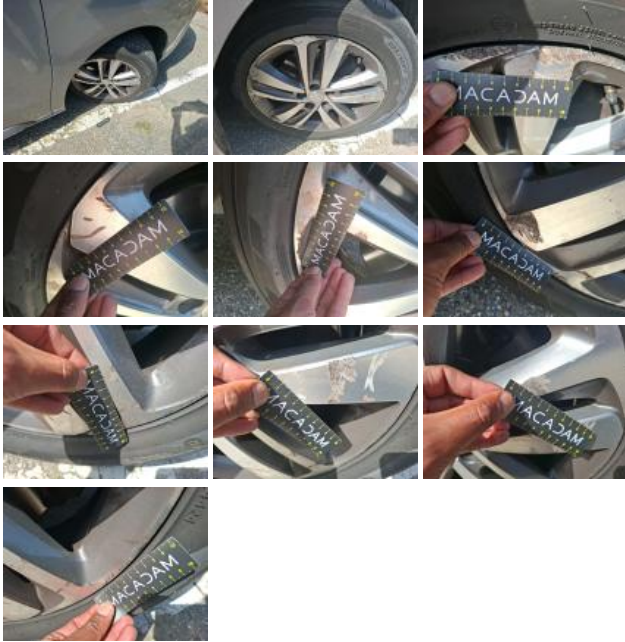

Jante alum. ARG bi-ton/polychrome, Griffe(s), Réparer/rempl. (montant forfaitaire)

Jante alum. ARD bi-ton/polychrome, Griffe(s), Réparer/rempl. (montant forfaitaire)

Jante alum. AVD bi-ton/polychrome, Griffe(s), E - Remplacer