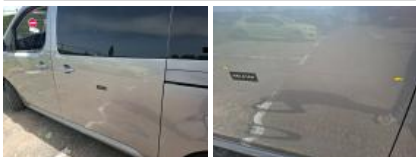

Porte coulissante G, Griffe(s), Lustrage