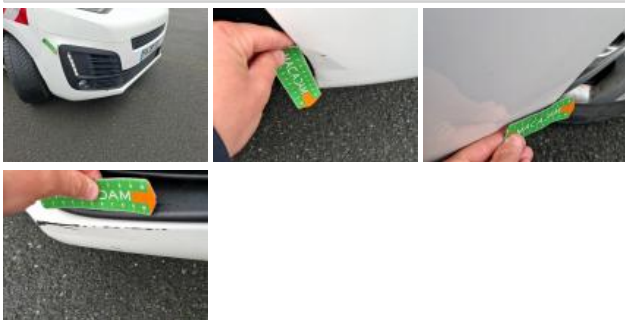

Moulure de pare-chocs AVG, Dégrafé, Dépose/Repose