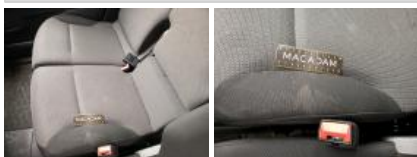

Matériel de secours

Roue de secours	Oui	Cric	Oui
Revêtement assise siège AVD, Tache, Nettoyer