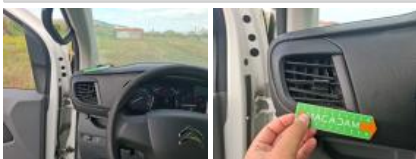

Matériel de secours

Roue de secours	Oui	Cric	Oui

Grille vent. G, Cassé, E - Remplacer

Volant, Usé, Réparer/rempl. (montant forfaitaire)