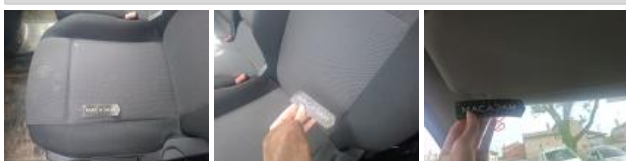

Matériel de secours

Roue de secours:	Oui	Cric:	Oui
Intérieur, Tache, Nettoyer