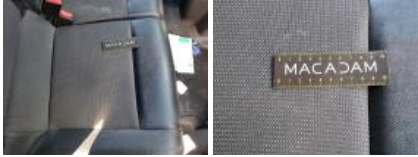

Revêtement assise siège AVD, Tache, Nettoyer