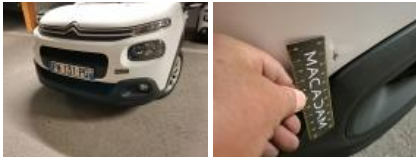

CITROEN C3 BlueHDi 100 S&S BVM Feel Bu: FN-131-PG

N° Chassis:	VF7SXYHYPLT508074	Version:	
1ère MEC:	13/11/2020	CV fiscaux:	
Kilométrage inspection:	113360	Puissance KW:	
Type carrosserie:	Berline	Couleur carrosserie	Blanc
Boîte:	MAN 5 VIT	Nature de peinture	Opaque
Transmission:	Avant	Couleur intérieur	Gris
Carburant:	Diesel	Type de jantes (montées)	Tôle
Entretien:	OK	Couleur tableau de bord	Noir
Moteur fonctionnant	Oui		
Batterie fonctionnante	Oui		
Véhicule roulant	Oui		
Nbre portes	5		
Nbre sièges	5		
Nombre appuis-têtes	5		
Type de jantes (montées)	Tôle		
Catégorie	Vehicule particulier		

Matériel de secours

Galette	Oui	Cric	Oui
		Runflat	Non

Revêtement assise AR, Brûlé, E - Remplacer

Revêtement assise siège AVG, Tache, Nettoyer

Revêtement assise siège AVD, Tache, Nettoyer

Pare-chocs AV, Déformé / Forcé, LI - Réparer et peindre (complet)