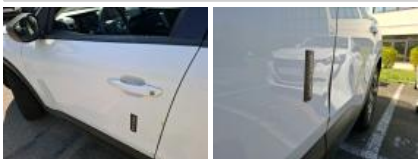

Porte AVG, Bosse(s) et griffe(s), LI - Réparer et peindre (complet)