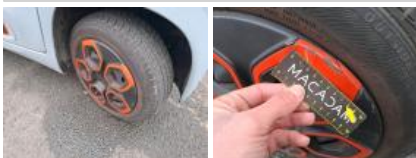

CITROEN MY AMI ORANGE-1C02Q1JRHFB0A010: GD-055-TN

N° Chassis:	VR79AZ2CAM5891736	Version:	
1ère MEC:	23/12/2021	CV fiscaux:	
Kilométrage inspection:	10691	Puissance KW:	
Type carrosserie:	Berline	Couleur carrosserie	Bleu
Boîte:	Automatique	Nature de peinture	Opaque
Transmission:	Avant	Couleur intérieur	Noir
Carburant:	Electrique	Type de jantes (montées)	Tôle
Moteur fonctionnant	Oui	Couleur tableau de bord	Noir
Batterie fonctionnante	Oui		
Véhicule roulant	Oui		
Nbre portes	5		
Nbre sièges	2		
Nombre appuis-têtes	2		
Type de jantes (montées)	Tôle		
Catégorie	Vehicule particulier		

Options

Nbre clés total	4
Nbre clés télécommandes	4

Pneu

155/55/14/79 T				
Pneus été:	AVG	Bridgestone: 4,4 mm	AVD	Bridgestone: 4,8 mm
	ARG	Bridgestone: 5,5 mm	ARD	Bridgestone: 6,2 mm
Profondeur de pneu AVG				4.4
Profondeur de pneu AVD				4.8
Profondeur de pneu ARG				5.5
Profondeur de pneu ARD				6.2
Taille de pneu AVG				155/55 R 14 79 T
Taille de pneu AVD				155/55 R 14 79 T
Taille de pneu ARG				155/55 R 14 79 T
Taille de pneu ARD				155/55 R 14 79 T
Type de pneu AVG				Été
Type de pneu AVD				Été
Type de pneu ARG				Été
Type de pneu ARD				Été
Marque de pneu AVG				255
Marque de pneu AVD				255
Marque de pneu ARG				255
Marque de pneu ARD				255

Matériel de secours

Enjoliveur de roue AVD, Cassé, E - Remplacer

Garnit. bas de caisse ext G, Griffe(s), Acceptable