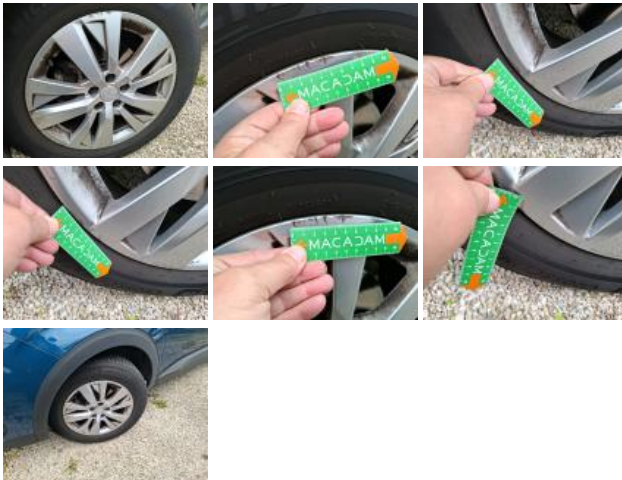

Jante alum. ARD, Griffe(s), Réparer/rempl. (montant forfaitaire)