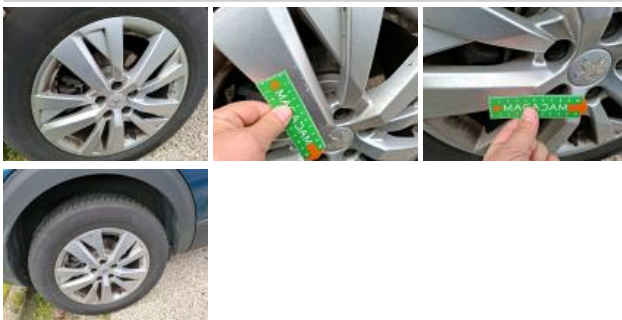

Intérieur, Sale, Nettoyage chimique

Grille vent. M, Cassé, E - Remplacer

Jante alum. AVG, Griffe(s), Réparer/rempl. (montant forfaitaire)

Jante alum. ARD, Griffe(s), Réparer/rempl. (montant forfaitaire)

Répétiteur G, Griffe(s), E - Remplacer