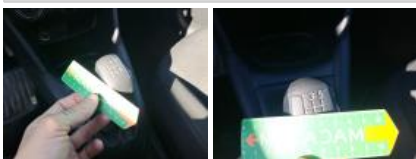

## PEUGEOT 208 Affaire 5P Premium Pack BI: FG-334-GD

N° Chassis:	<b>VF3CCYHYPKW042880</b>	Version:	
1ère MEC:	<b>20/05/2019</b>	CV fiscaux:	
Kilométrage inspection:	<b>175404</b>	Puissance KW:	
Type carrosserie:	<b>Berline</b>	Couleur carrosserie	<b>Blanc</b>
Boîte:	<b>MAN 5 VIT</b>	Nature de peinture	<b>Opaque</b>
Transmission:	<b>Avant</b>	Couleur intérieur	<b>Noir</b>
Carburant:	<b>Diesel</b>	Type de jantes (montées)	<b>Tôle</b>
Moteur fonctionnant	<b>Oui</b>	Couleur tableau de bord	<b>Noir</b>
Batterie fonctionnante	<b>Oui</b>		
Véhicule roulant	<b>Oui</b>		
Nbre portes	<b>5</b>		
Nbre sièges	<b>2</b>		
Nombre appuis-têtes	<b>2</b>		
Type de jantes (montées)	<b>Tôle</b>		
Catégorie	<b>Vehicule société</b>		

### Options

Nbre clés total	<b>2</b>	Radio	
Nbre clés télécommandes	<b>2</b>	Cache bagages	
Vitres électriques AV		Revêtement de siège	<b>Tissu / Autre</b>
Régulateur de vitesse			
Volant multifonctions			
Couleur correcte ?			
Couleur correcte ?	<b>oui</b>		
Type de climatisation	<b>Clim. manuelle</b>		

### Matériel de secours

Galette	<b>Oui</b>	Cric	<b>Oui</b>
---------	------------	------	------------

Pommeau de levier de vitesse, Cassé, E - Remplacer

Revêtement assise siège AVD, Tache, Nettoyer

Revêtement assise siège AVG, Tache, Nettoyer