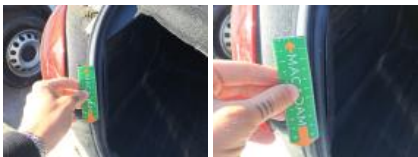

Garnit. int D coffre, Dégrafé, Dépose/Repose