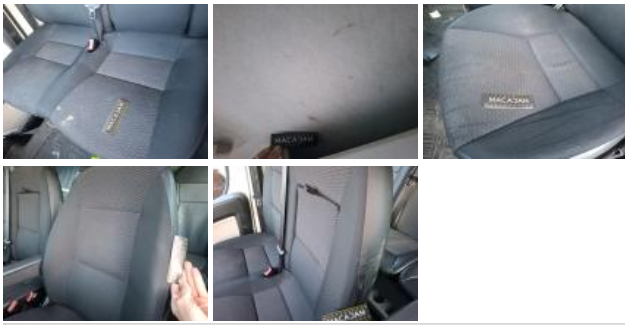

Bas de caisse int AVG, Griffe(s), Peindre