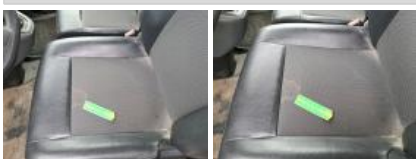

Matériel de secours

Roue de secours	Oui	Cric	Oui
Revêtement assise siège AVG, Tache, Nettoyer			

Pare-chocs AV, Griffe(s), LI - Réparer et peindre (complet)