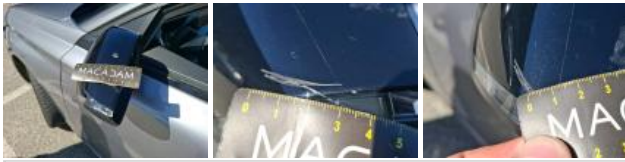

Répétiteur G, Griffes, E - Remplacer