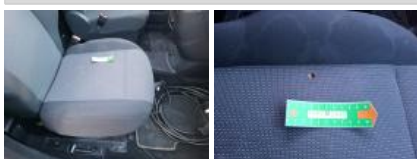

Matériel de secours

Roue de secours:	Oui	Cric:	Oui

Revêtement assise siège AVD, Brûlé, E - Remplacer

Revêtement dossier AVD, Brûlé, E - Remplacer