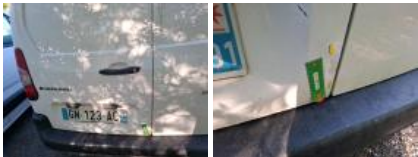

Pavillon caisse, Griffe(s), Peindre