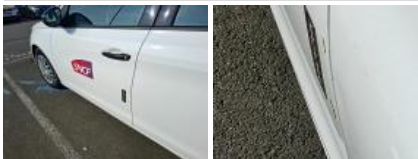

Porte ARG, Bosse(s) et griffe(s), LI - Réparer et peindre (complet)