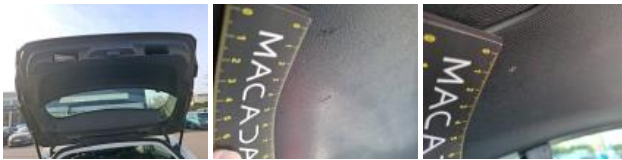

Pare-chocs AV, Griffe(s), Peindre

Aile ARD, Griffe(s), Peindre

Porte AVD, Griffe(s), Peindre

Aile AVD, Bosse(s) et griffe(s), LI - Réparer et peindre (complet)

Garnit. couvercle AR, Griffe(s), Réparer/rempl. (montant forfaitaire)